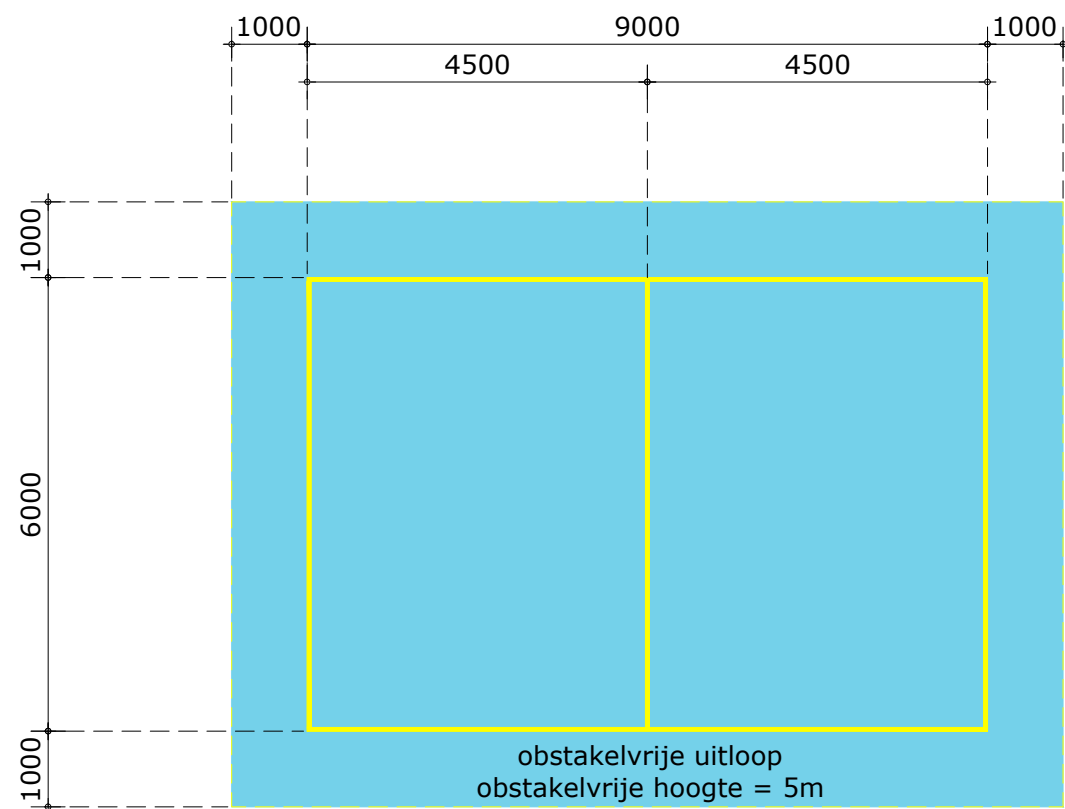

lijnen 50 mm breed
 kleur lijnen: geel

CMV- jeugd niveau 1 t/m 4

CMV- jeugd niveau 5 en 6

lijnen 50 mm breed
kleur lijnen: geel