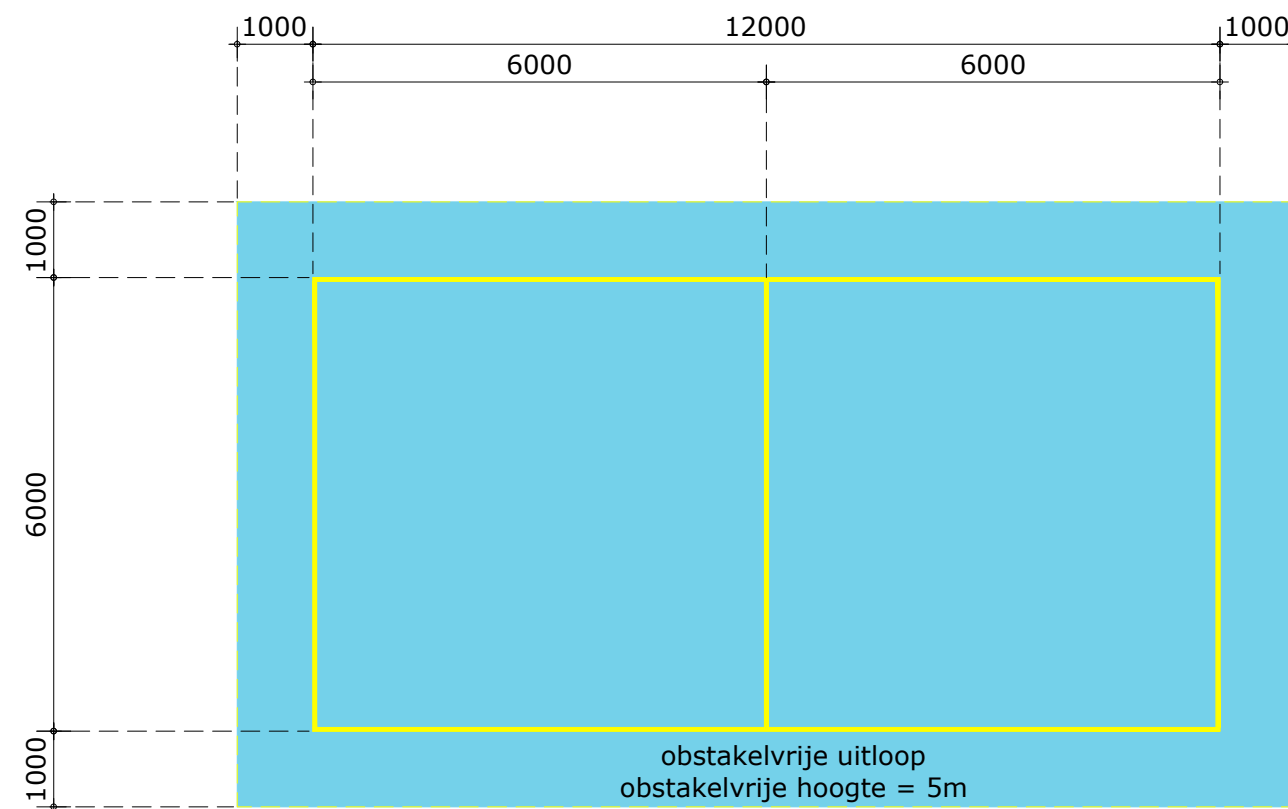

lijnen 50 mm breed
 kleur lijnen: geel

CMV- jeugd niveau 1 t/m 4

CMV- jeugd niveau 5 en 6

lijnen 50 mm breed
kleur lijnen: geel